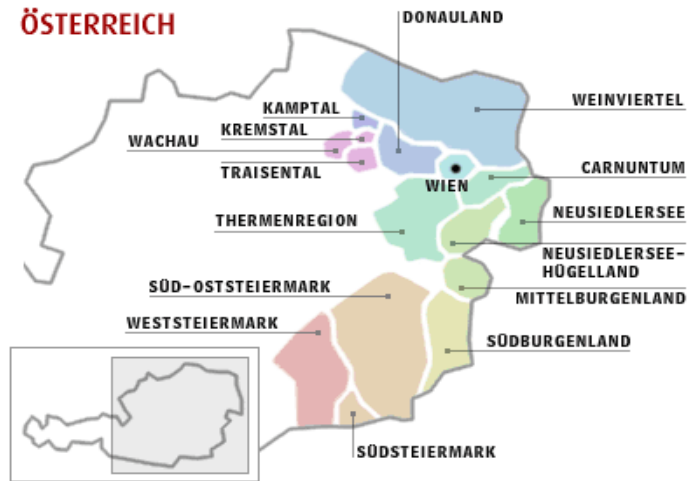

Kamptal

Weissweine

♥ Grüner Veltliner 'Langenlois' 2014, Weingut Rabl	9,50	11,50

Carnuntum

Rotwiene

Q. Ö. Zweigelt 2012-13 Zirkus, Winzerin Birgit Wiederstein	9,71	11,75
Q. Ö. Zweigelt Alte Reben 2011 'Die Rhea', Birgit Wiederstein	14,88	18,00