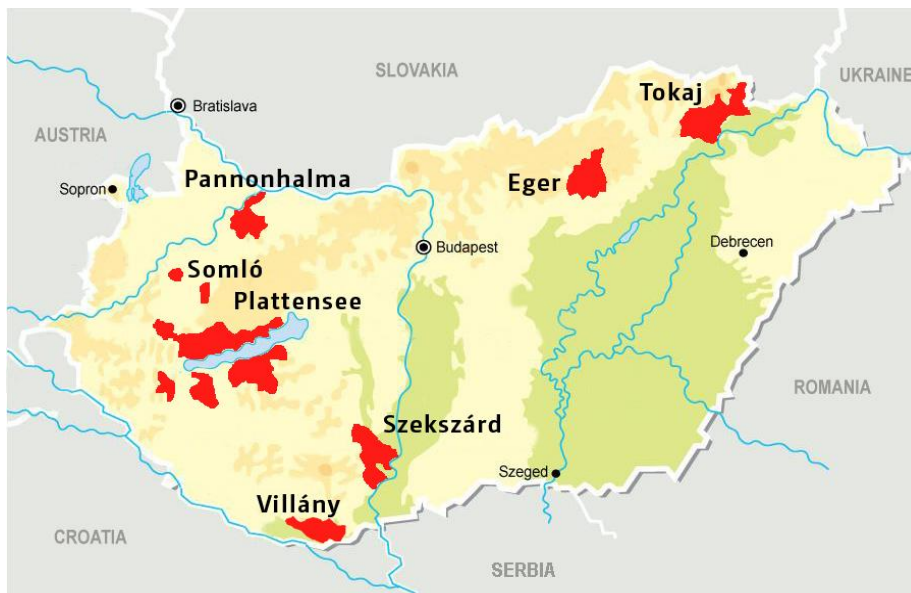

Pannonhalma

White

Tricolis 2014, Apátsági Pincészet	6,20	7,50
♥ Rajnai Rizling 2013, Apátsági Pincészet	8,18	9,90

Eger

White

Egri Cuvée Örökké 2012, St. Andrea	15,17	18,35

Red

♥ Egri Bikavér 'Aldás' 2012, St. Andrea	12,40	15,00
Egri Bikavér 'Hangács' 2011, St. Andrea	16,49	19,95

Tokaj

White

♥ Mád Tokaji Furmint 2013, Szent Tamas	8,26	10,00

Aszú

Tokaji Aszú 5 Putt. 2008, St. Stephan's Crown	18,60	22,50

Somló

White

Furmint 2013, Tornai Pincészet	6,53	7,90

Etyek-Budai

White

♥ Budai Sauvignon Blanc 2013, Nyakas	6,82	8,25

Villány

Red

Athus Cuvée 2011, Gere Attila	8,26	10,00
♥ Villanyi Kékfrankos 2012, Vylyan	13,64	16,50