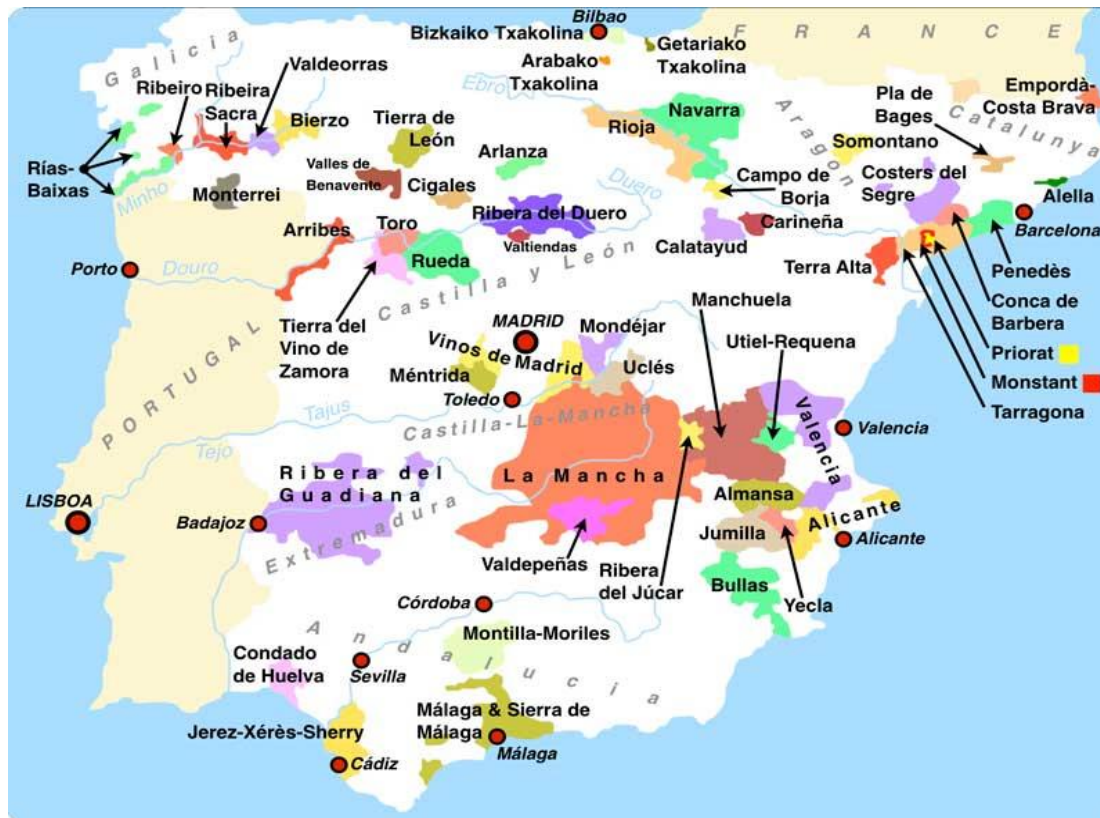

Galicia

Blanco		excl	incl
DO Monterrei 2014 'Terra Rubia', Bodegas Gargalo		8,26	10,00
♥ DO Monterrei 2014 Pago do Gargalo 'Godello', Bodegas Gargalo		12,40	15,00
DO Rias Baixas Fillaboa Joven 2013, Bodegas Fillaboa (100% Albariño)		11,98	14,50

Rioja

Tinto			
DOCa Rioja Eridano Vendimia Seleccionada 2012, Puente del Ea		6,20	7,50
DOCa Monovarietal Tempranillo 2009, Puente del Ea		10,33	12,50
DOCa Monovarietal Graciano 2010, Puente del Ea		20,66	25,00
♥ DOCa Rioja 'VS de Murua' 2011, Bodegas Murua		11,16	13,50

Navarra

Tinto			
♥ DO Navarra 'Araiz Roble' 2013, Bodegas Pagos de Araiz		5,37	6,50
DO Navarra 'Blaneo' 2012, Bodegas Pagos de Araiz		12,31	14,90

Aragón

Tinto			
DO Campo de Borja 'Berola' 2011, Bodegas Borsao		10,70	12,95
DO Cariñena roble 2013 'Caré', Bodegas Añadas		8,26	10,00
DO Cariñena crianza 2012 'Caré', Bodegas Añadas		10,41	12,60
DO Cariñena 'Finca Bancales' reserva 2011 'Caré', Bodegas Añadas		16,53	20,00